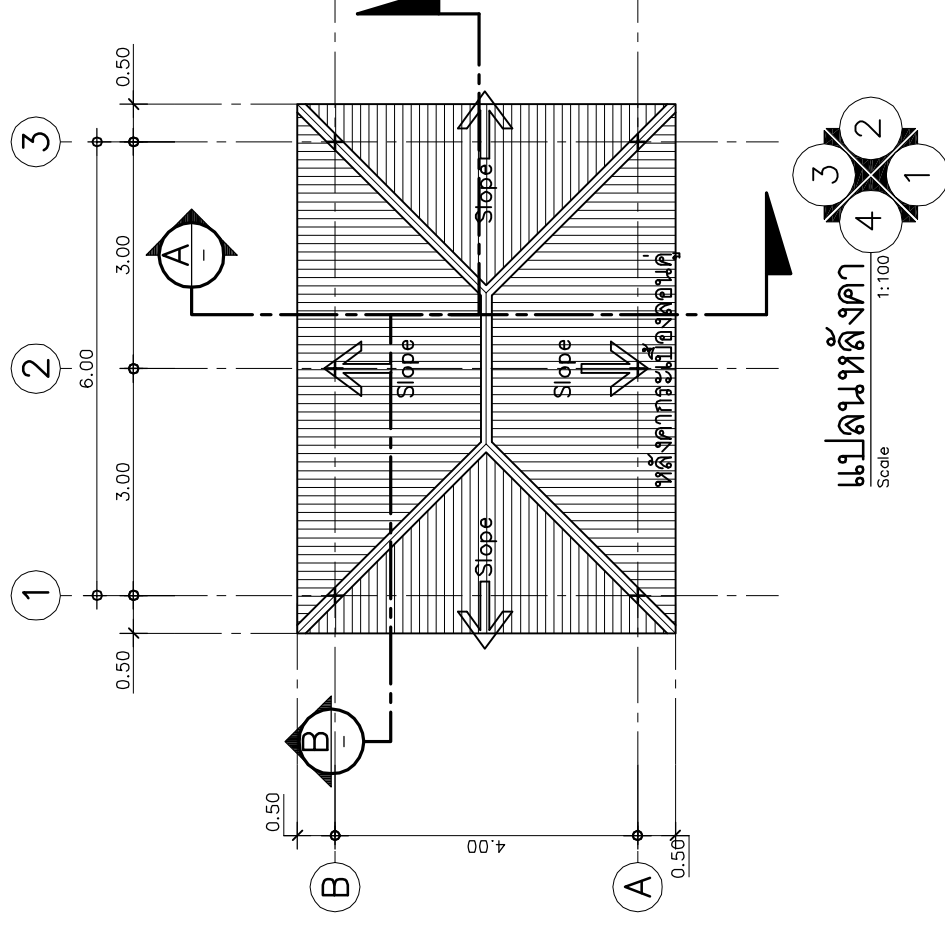

แปลนพื้น
Scale 1:100

ทิศทางกรมที่ดิน

แปลนหลังคา
Scale 1:100

ทิศทางกรมที่ดิน

อาคารสำนักงานนิติบุคคล	
OWNER	นิติบุคคลหมู่บ้านจัดสรร พัทธยาทรอปิดอล เฟต 2
LOCATION	ต.หนองปรือ อ.บางละมุง จ.ชลบุรี
ARCHITECTURE	แผ่นที่ / จำนวน
CIVIL ENG.	3
DRAWING BY	นาย ชاکกริต นิเวศบรรชัย
	11