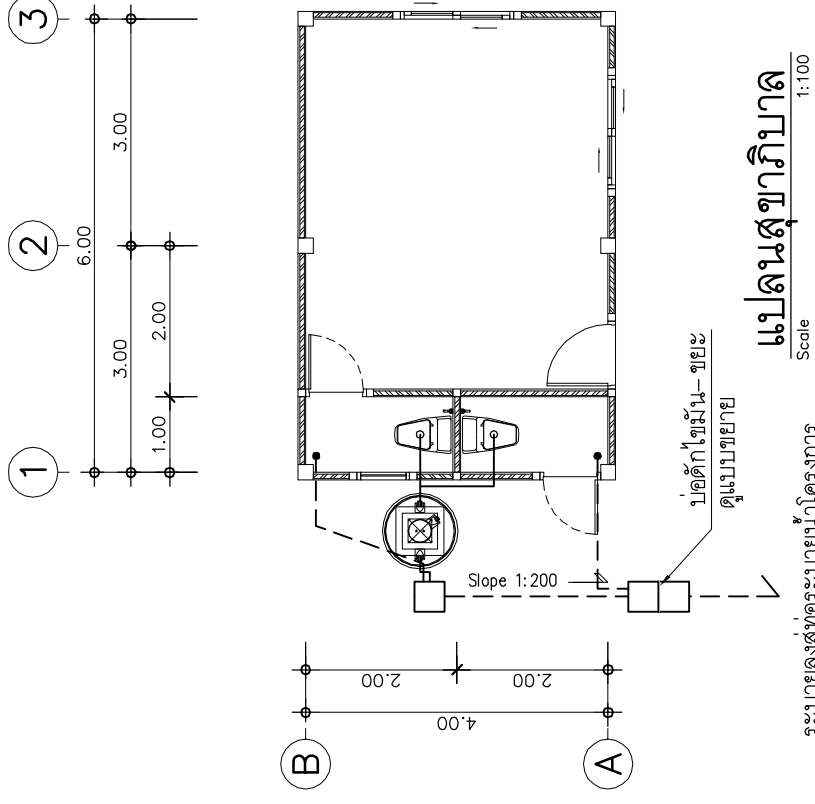

แปลนไฟฟ้าแสงสว่าง
Scale 1:100

สัญลักษณ์ไฟฟ้า	สัญลักษณ์ไฟฟ้า	สัญลักษณ์ไฟฟ้า
	ตัวรับ 3 ตำแหน่ง	ตัวรับโทรทัศน์
	สวิตช์ขั้วเดียว	ตัวรับโทรศัพท์
	สวิตช์สองทาง	แสงควบคุมไฟฟ้า

อาคารสำนักงานนิติบุคคล	
OWNER	นิติบุคคลหมู่บ้านจัดสรร พัทธการอิมโบลิตี 2
LOCATION	ต.หนองปรือ อ.บางละมุง จ.ชลบุรี
ARCHITECTURE	
CIVIL ENG.	
DRAWING BY	นาย ชاکกริต นิเวศบรรณชัย
	แผ่นที่ / จำนวน 9 / 11